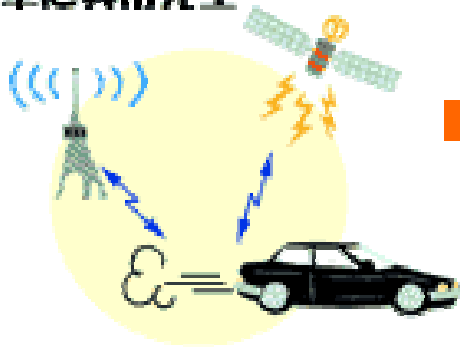

## 防盗系统—汽车

- 汽车被盗事件逐年增加。去年1年大约有63,000件汽车被盗案发生。而另一方面，破案比率由1998年的50.7%到1999年的35.4%、2001年的21.2%，逐年处于下降趋势。相较于盗案的组织化及作案手段的不断更新，仅依赖Car Alarm与辅助Lock等预防手段已经不够。

# 爱车位置即使通知

爱车被盗时可以精确定位所在位置

① ココセコムを車体に隠す

② 現在位置をお知らせ

③ 緊急対応員が探索

# 爱车异常监视系统

当车辆发生异常情况的及时通知车主。

车门异常打开，车体倾斜，电源断线，发动机启动等

① ココセコムを設置した  
車に異常発生

② 異常発生をお客様に  
連絡

③ 緊急対応員が探索